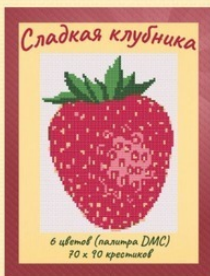

Мария Соловьева

6 СХЕМ ВЫШИВКИ В ТЕХНИКЕ СЧЁТНЫЙ КРЕСТ