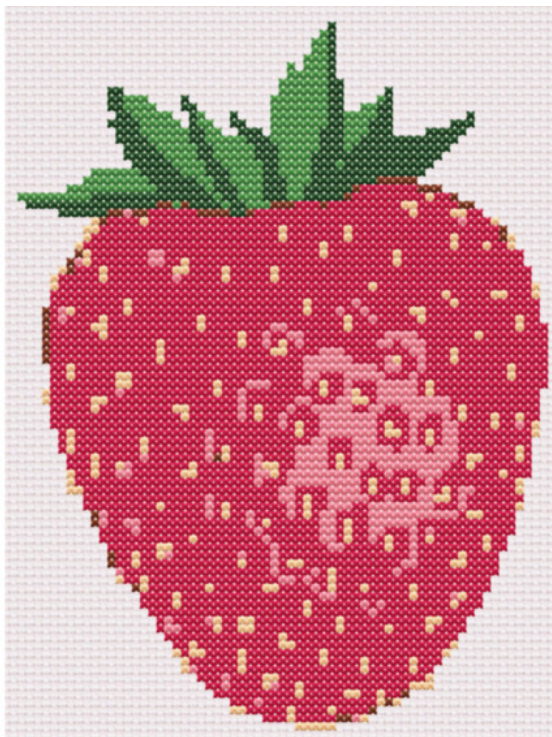

Приветствую опытных и начинающих рукодельниц! Для чего подойдут мои схемы? Для вышивки на декоративных наволочках, одежде, кухонном текстиле. Также картинки небольшого размера будут отлично смотреться на стене в рамке с паспарту. Яркие цвета оживят и разнообразят любой интерьер: кухни, гостиной, прихожей, спальни. Можно вышить всю серию. Средний размер картинок для канвы Аида 14 – около 15—17 см. В расшифровке к схемам сделан расчет мулине в метрах для трех видов канвы – Аида 14, 16, 18.

Создано в интеллектуальной издательской системе Ridero

Схема №1 «Сладкая клубника».

70*90 крестиков, 6 цветов

Схема вышивки «Сладкая клубника». Размер: 70*90 крестиков, 6 цветов.

Конец ознакомительного фрагмента.